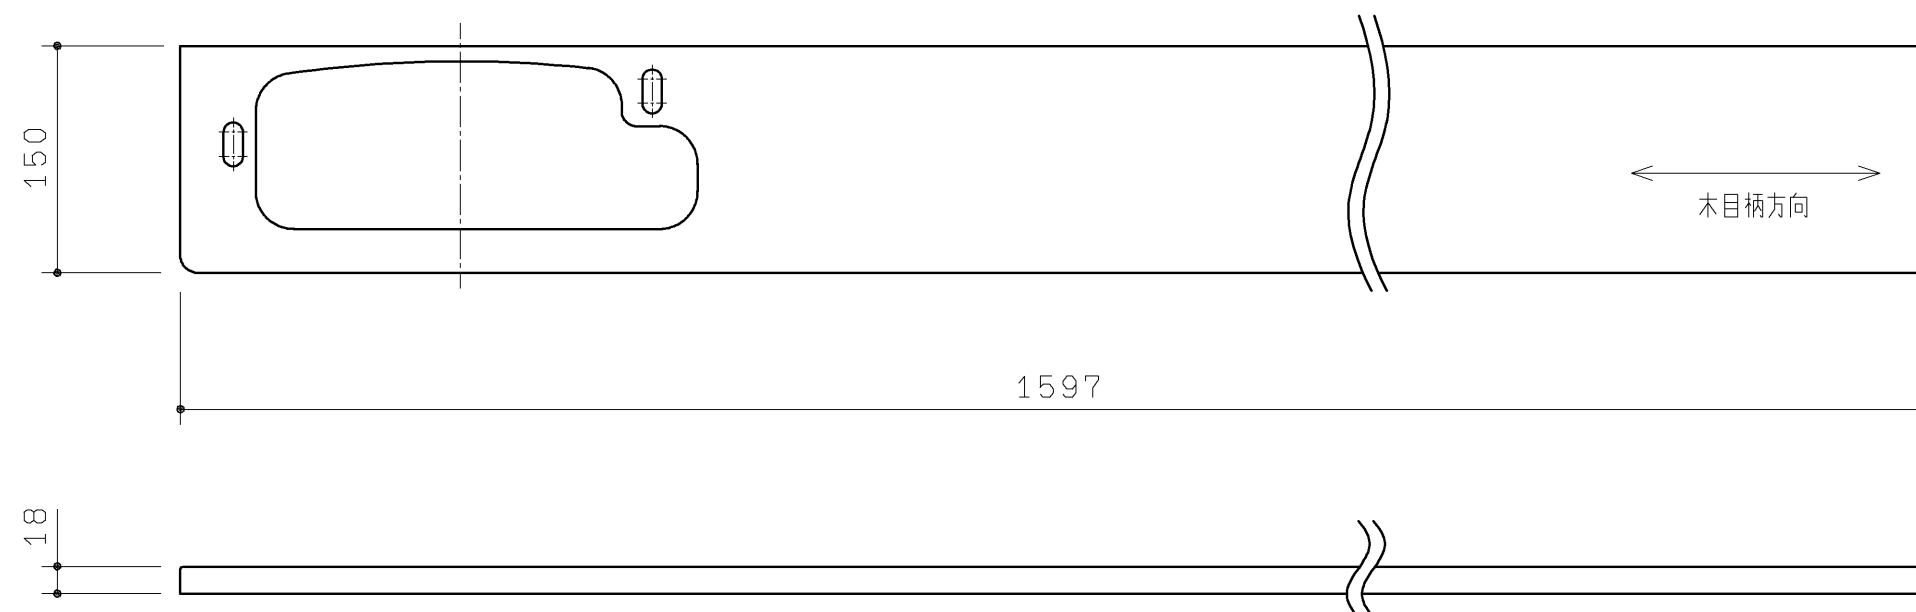

品番	表面色
UGKR02DL#NW1	ホワイト
UGKR02DL#EL	ライトウッドN
UGKR02DL#MW	ダルブラウン
UGKR02DL#EW	ホワイトウッド
UGKR02DL#EM	ミディアムウッドN

材質：木質+シート貼り

TOTO		第三角法	単位 mm	名称 カウンター
製図 齊田	検図 武藤 中尾	日付 19. 12. 02	尺度 1 : 5	品番 UGKR02DL#
備考				図番